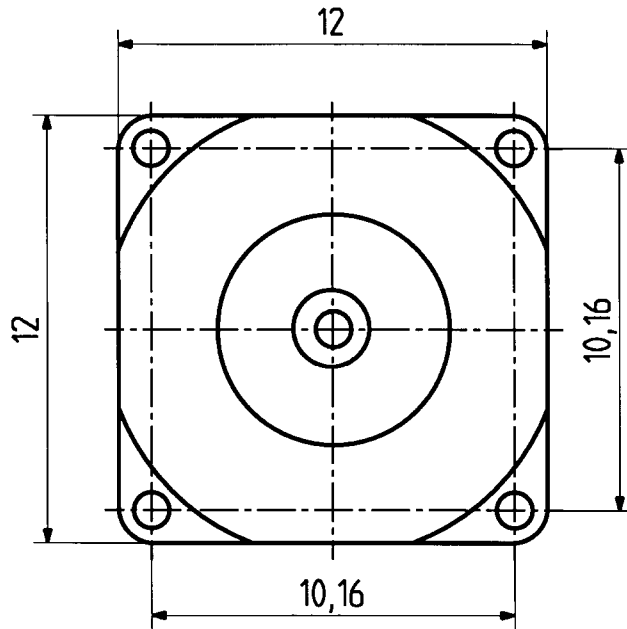

# 82 BNC 75 - 0 - 2

	Datum	Kurzz./Visum
Erstellt	11.07.94	726/Bom <i>Zom</i>
Geprueft	<i>11.7.94</i>	<i>575A</i>
Freigabe	<i>11.7.94</i>	<i>575A</i>

Montageloch  
ML 49 (3:1)

Diese Zeichnung ist unser geistiges Eigentum und darf ohne unsere ausdrückliche Einwilligung weder kopiert, vervielfältigt, noch Dritten oder Konkurrenzfirmen zugänglich gemacht werden. (Art. 12 B.G.)