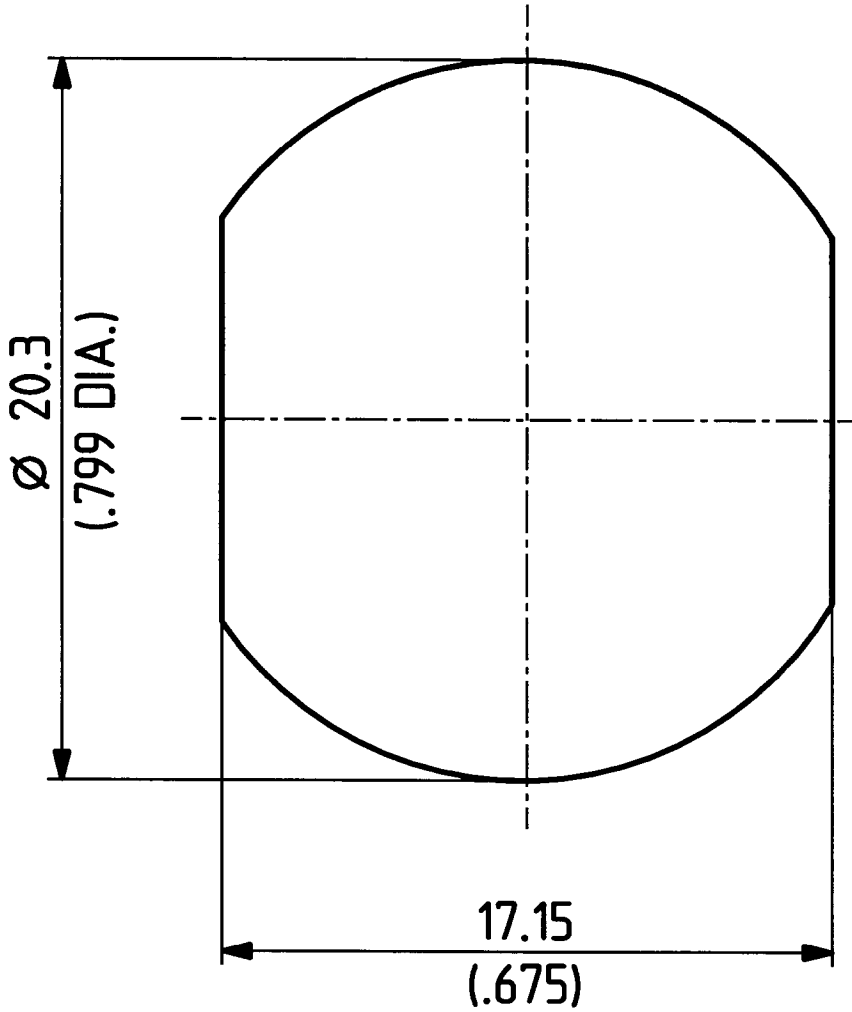

Montageloch ML 79
 Mounting hole ML 79

	Datum	Kurzz./Visum
Erstellt	23.10.95	726/SMA+iS
Geprueft	13.11.95	726 / Bam
Freigabe	13.11.95	726 / Bam

Diese Zeichnung ist unser geistiges Eigentum und darf ohne unsere ausdrückliche Einwilligung weder kopiert, vervielfältigt, noch Dritten oder Konkurrenzfirmen zugänglich gemacht werden. (Art. 12 B.G.)