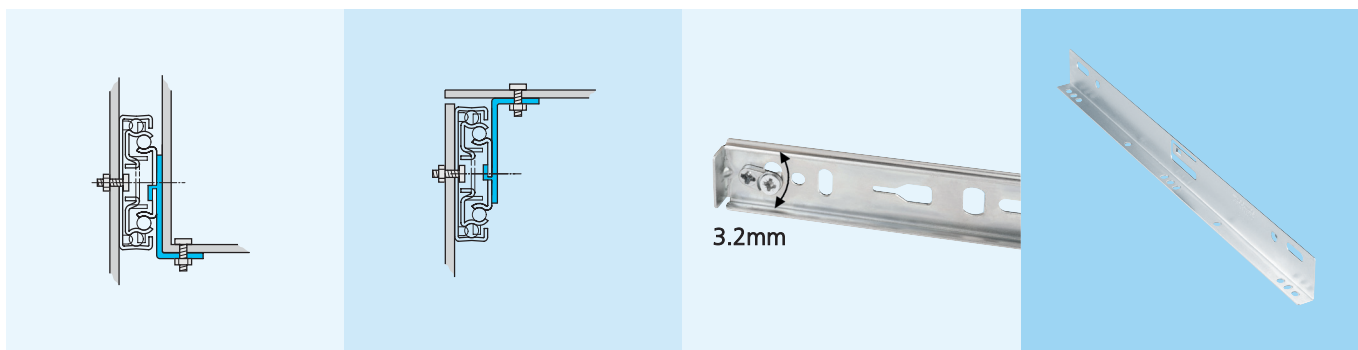

10,000

† 3832-0015, 3832-0025, 3832-0030 = 96mm

‡ Hole not available for 3832-0015, 3832-0020, 3832-0025

Agujero no disponible para la guía 3832-0015, 3832-0020, 3832-0025

Foro non disponibile per 3832-0015, 3832-0020, 3832-0025