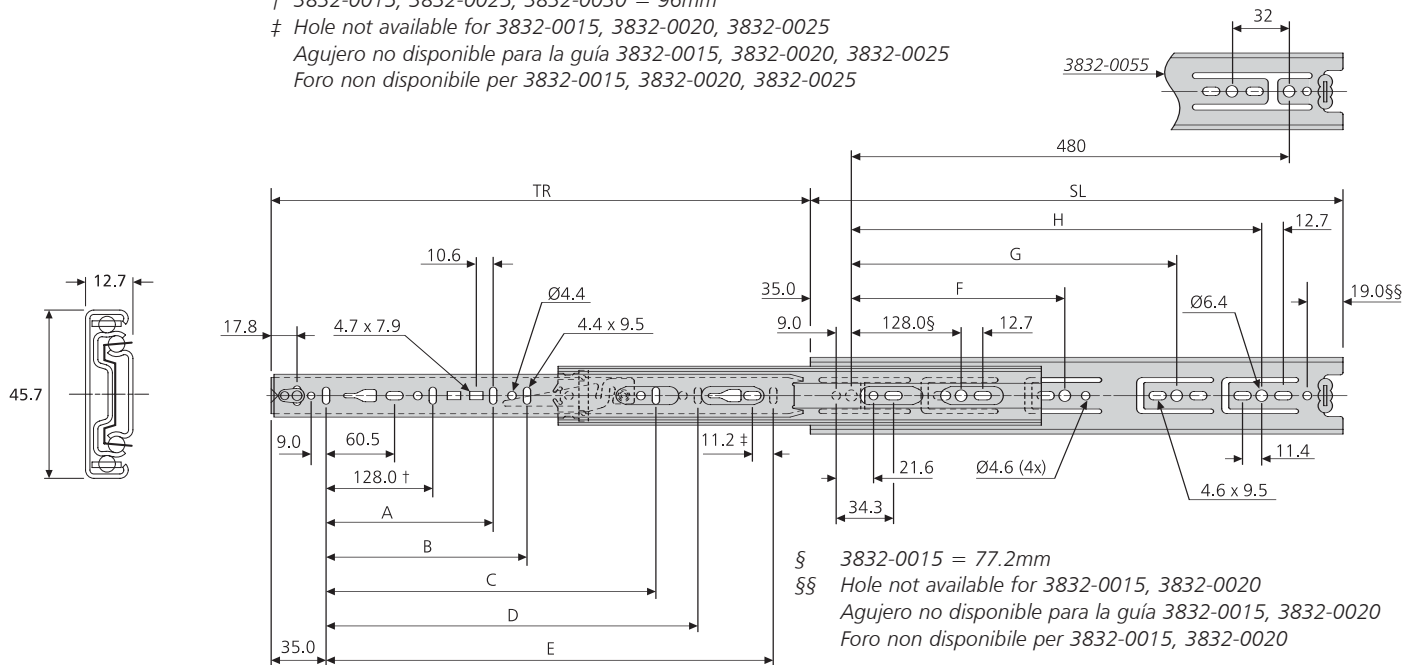

- Load rating up to 50kg
- 100% extension
- 12.7mm slide thickness (14mm with mounting bracket)
- Optional clip-on bracket for bottom & platform mounting
- Front disconnect
- Hold-in
- Cam drawer adjust (3.2mm)

- Capacidad de carga hasta 50kg
- 100% extensión
- Espesor de la guía de 12,7mm (14mm con escuadra de montaje)
- Escuadra opcional para montaje en la base del cajón o en plataforma
- Dispositivo de desconexión frontal
- Dispositivo de sujeción en posición cerrada
- Ajuste de cajón por leva (3.2mm)

- Portata fino a 50kg
- Estrazione 100%
- Spessore guida 12,7mm (14mm con staffa di montaggio)
- Staffa opzionale a clip per montaggio sul fondo o su piattaforma
- Sgancio frontale
- Trattenimento in posizione di chiusura
- Regolazione cassetto tramite camma (3.2mm)

10,000

† 3832-0015, 3832-0025, 3832-0030 = 96mm

‡ Hole not available for 3832-0015, 3832-0020, 3832-0025

Agujero no disponible para la guía 3832-0015, 3832-0020, 3832-0025

Foro non disponibile per 3832-0015, 3832-0020, 3832-0025